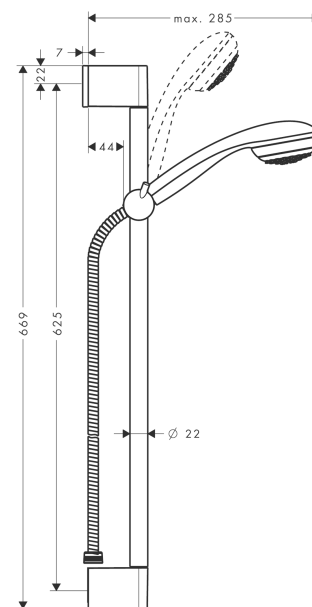

Crometta 85
doucheset 1jet met Unica'Crometta glijstang 65 cm
 Oppervlakte finish: **chrom** Artikelnummer: **27728000**

Beschrijving

- bestaat uit: handdouche, douchestang, doucheslang, glijstuk
- diameter handdouche 85 mm
- normale straal
- traploos in hoogte verstelbaar
- 90° in positie verstelbare handdouchehouder, zwenkbaar naar links en rechts, omhoog en omlaag
- zonder meedraaiende wartel
- wandhouders gemaakt van kunststof
- buislengte: 669 mm
- douchestangdiameter: 22 mm
- profielbuis: rond
- boorafstand 625 mm

Artikeldetails

Vrijblijvende advies verkoopprijs excl. BTW	63,45 €
Vrijblijvende advies verkoopprijs incl. BTW	76,77 €

Technologie

Productfoto

Maattekening

Doorstroomdiagram

De verbruikswaarden werden in overeenstemming met de praktijk met de bijbehorende armaturen (thermostaat/mengkraan/inbouwventiel) gemeten.

Crometta 85
doucheset 1jet met Unica'Crometta glijstang 65 cm
Oppervlakte finish: **chrom** Artikelnummer: **27728000**

Inbouwvoorbeeld

Crometta 85
doucheset 1jet met Unica'Crometta glijstang 65 cm
Oppervlakte finish: **chrom** Artikelnummer: **27728000**

Explosietekening

Bouwjaar: >06/11

Crometta 85
doucheset 1jet met Unica'Crometta glijstang 65 cm
 Oppervlakte finish: **chrom** Artikelnummer: **27728000**

Reserveonderdelenlijst

Bouwjaar: >06/11

Regel	Beschrijving	Artikelnummer	Prijs incl. BTW	VE
1	afdekkap	95217000	-	1
2	opvulschijf 7 mm	97450000	-	1
3	wandsteun	95218000	-	1
4	bevestigingsmateriaal	96179000	-	1
5	schuifstuk cpl.	95160000	-	1
6	Handdouche	28585000	-	1
7	doucheslang Metaflex'C 1,60 m	28266000	-	1