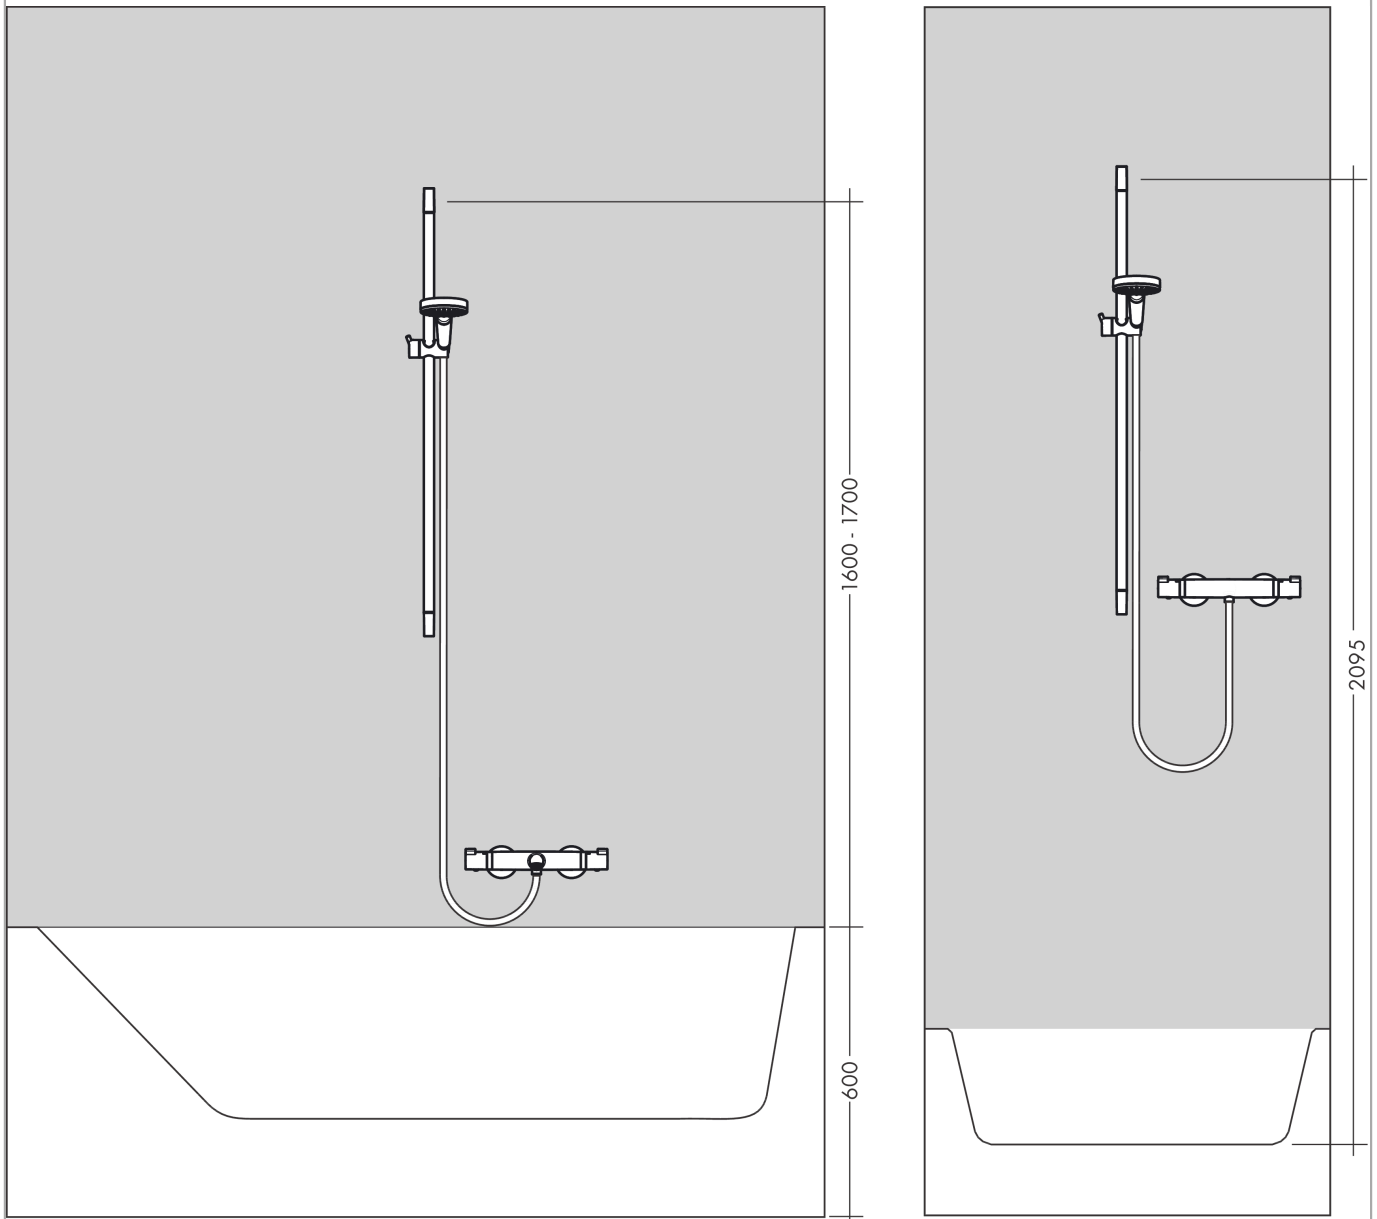

Crometta 85
doucheset 1jet met Unica'Crometta glijstang 65 cm
 Oppervlakte finish: **chrom** Artikelnummer: **27728000**

Beschrijving

- bestaat uit: handdouche, douchestang, doucheslang, glijstuk
- diameter handdouche 85 mm
- normale straal
- traploos in hoogte verstelbaar
- 90° in positie verstelbare handdouchehouder, zwenkbaar naar links en rechts, omhoog en omlaag
- zonder meedraaiende wartel
- wandhouders gemaakt van kunststof
- buislengte: 669 mm
- douchestangdiameter: 22 mm
- profielbuis: rond
- boorafstand 625 mm

Artikeldetails

Vrijblijvende advies verkoopprijs excl. BTW	63,45 €
Vrijblijvende advies verkoopprijs incl. BTW	76,77 €

Technologie

Productfoto

Maattekening

Doorstroomdiagram

De verbruikswaarden werden in overeenstemming met de praktijk met de bijbehorende armaturen (thermostaat/mengkraan/inbouwventiel) gemeten.

Crometta 85
doucheset 1jet met Unica'Crometta glijstang 65 cm
Oppervlakte finish: **chrom** Artikelnummer: **27728000**

Inbouwvoorbeeld

Crometta 85
doucheset 1jet met Unica'Crometta glijstang 65 cm
Oppervlakte finish: **chrom** Artikelnummer: **27728000**

Explosietekening

Bouwjaar: >06/11

Crometta 85
doucheset 1jet met Unica'Crometta glijstang 65 cm
 Oppervlakte finish: **chrom** Artikelnummer: **27728000**

Reserveonderdelenlijst

Bouwjaar: >06/11

Regel	Beschrijving	Artikelnummer	Prijs incl. BTW	VE
1	afdekkap	95217000	-	1
2	opvulschijf 7 mm	97450000	-	1
3	wandsteun	95218000	-	1
4	bevestigingsmateriaal	96179000	-	1
5	schuifstuk cpl.	95160000	-	1
6	Handdouche	28585000	-	1
7	doucheslang Metaflex'C 1,60 m	28266000	-	1