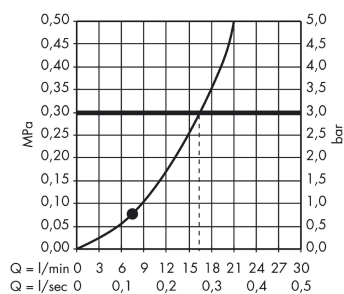

Artikeldetails

Vrijblijvende advies verkoopprijs excl. BTW	63,45 €
Vrijblijvende advies verkoopprijs incl. BTW	76,77 €

Technologie

Productfoto

Maattekening

Doorstroomdiagram

De verbruikswaarden werden in overeenstemming met de praktijk met de bijbehorende armaturen (thermostaat/mengkraan/inbouwventiel) gemeten.