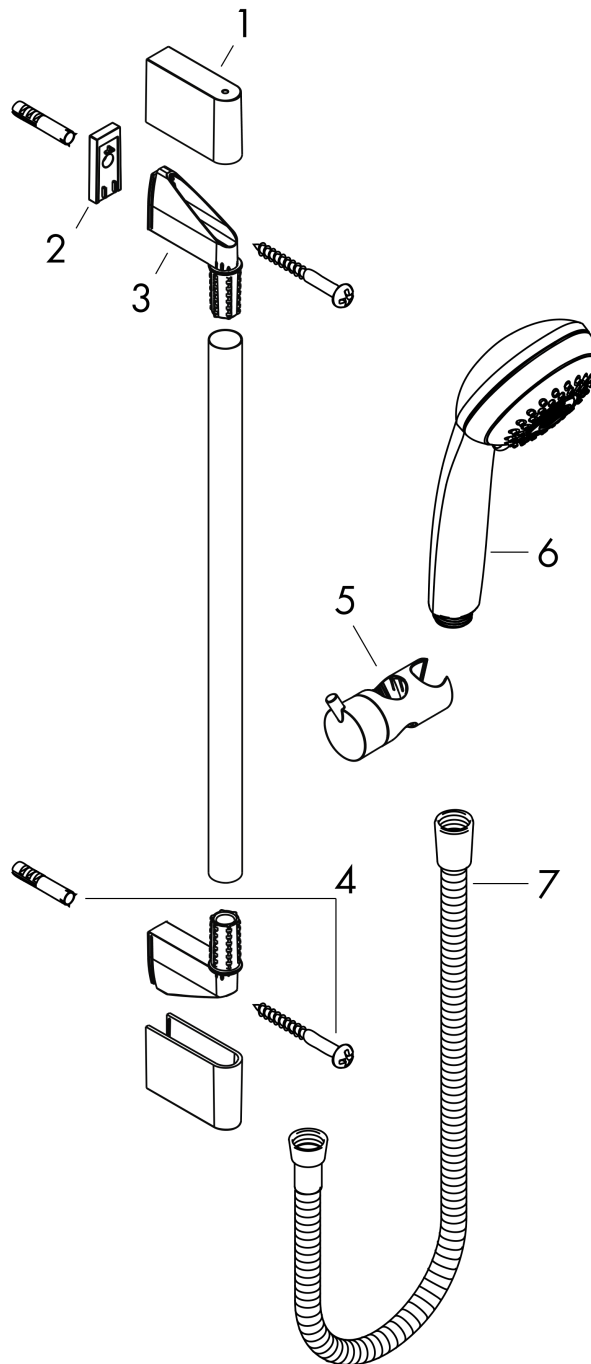

Crometta 85
doucheset 1jet met Unica'Crometta glijstang 65 cm
 Oppervlakte finish: **chrom** Artikelnummer: **27728000**

Beschrijving

- bestaat uit: handdouche, douchestang, doucheslang, glijstuk
- diameter handdouche 85 mm
- normale straal
- traploos in hoogte verstelbaar
- 90° in positie verstelbare handdouchehouder, zwenkbaar naar links en rechts, omhoog en omlaag
- zonder meedraaiende wartel
- wandhouders gemaakt van kunststof
- buislengte: 669 mm
- douchestangdiameter: 22 mm
- profielbuis: rond
- boorafstand 625 mm

Crometta 85
doucheset 1jet met Unica'Crometta glijstang 65 cm
Oppervlakte finish: **chrom** Artikelnummer: **27728000**

Inbouwvoorbeeld

Crometta 85
doucheset 1jet met Unica'Crometta glijstang 65 cm
Oppervlakte finish: **chrom** Artikelnummer: **27728000**

Explosietekening

Bouwjaar: >06/11

Crometta 85
doucheset 1jet met Unica'Crometta glijstang 65 cm
 Oppervlakte finish: **chrom** Artikelnummer: **27728000**

Reserveonderdelenlijst

Bouwjaar: >06/11

Regel	Beschrijving	Artikelnummer	Prijs incl. BTW	VE
1	afdekkap	95217000	-	1
2	opvulschijf 7 mm	97450000	-	1
3	wandsteun	95218000	-	1
4	bevestigingsmateriaal	96179000	-	1
5	schuifstuk cpl.	95160000	-	1
6	Handdouche	28585000	-	1
7	doucheslang Metaflex'C 1,60 m	28266000	-	1